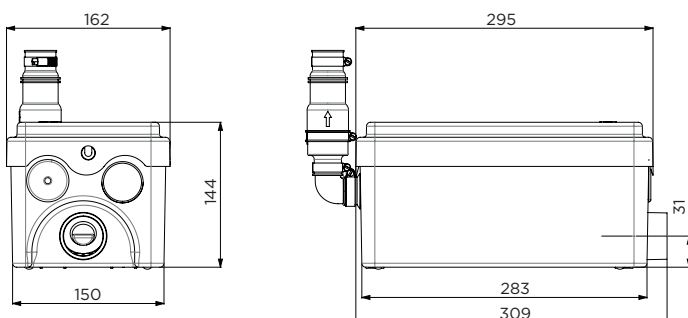

**Faible hauteur du bac de douche :** 8 cm.

**Faible encombrement** pour une installation discrète.

POMPES DOMESTIQUES

# SANIDOUCHE® Flat

<b>Hauteur d'enclenchement</b>	30 mm
<b>Hauteur bac de douche</b>	8 cm
<b>Débit max.</b>	70 L/min
<b>Nombre d'entrées</b>	2
<b>Ø des entrées</b>	32 mm (douche) 40 mm (lavabo)
<b>Ø de refoulement</b>	32 mm
<b>Alimentation</b>	220-240 V/50 Hz
<b>Consommation moteur</b>	250 W
<b>Intensité max. absorbée</b>	1,3 A
<b>Classe électrique</b>	1
<b>Température maximum des eaux usées entrantes</b>	35°C
<b>Indice de protection</b>	IP44
<b>Poids net</b>	3,7 kg
Bonde spécifique Sanidouche flat inclus	
Clapet anti-retour et connecteurs fournis	

NUMERO D'ARTICLE : D6STD | EAN 3308815061016

Schéma d'installation Sanidouche® Flat