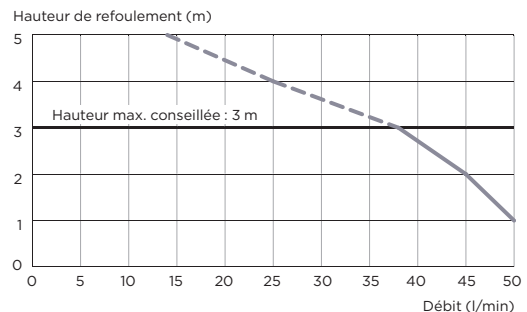

APPLICATIONS

Douche

Lave-mains

RELEVAGE

GARANTIES & EXTENSIONS P.10

Enclenchement très bas :
30 mm.

Siphon ultra plat compatible avec la plupart des receveurs du marché.

Pompe + bonde spécifique pour receveur de douche plat.

Faible hauteur du bac de douche : 8 cm.

Faible encombrement pour une installation discrète.

POMPES DOMESTIQUES

SANIDOUCHE® Flat

Hauteur d'enclenchement	30 mm
Hauteur bac de douche	8 cm
Débit max.	70 L/min
Nombre d'entrées	2
Ø des entrées	32 mm (douche) 40 mm (lavabo)
Ø de refoulement	32 mm
Alimentation	220-240 V/50 Hz
Consommation moteur	250 W
Intensité max. absorbée	1,3 A
Classe électrique	1
Température maximum des eaux usées entrantes	35°C
Indice de protection	IP44
Poids net	3,7 kg
Bonde spécifique Sanidouche flat inclus	
Clapet anti-retour et connecteurs fournis	

NUMERO D'ARTICLE : D6STD | EAN 3308815061016