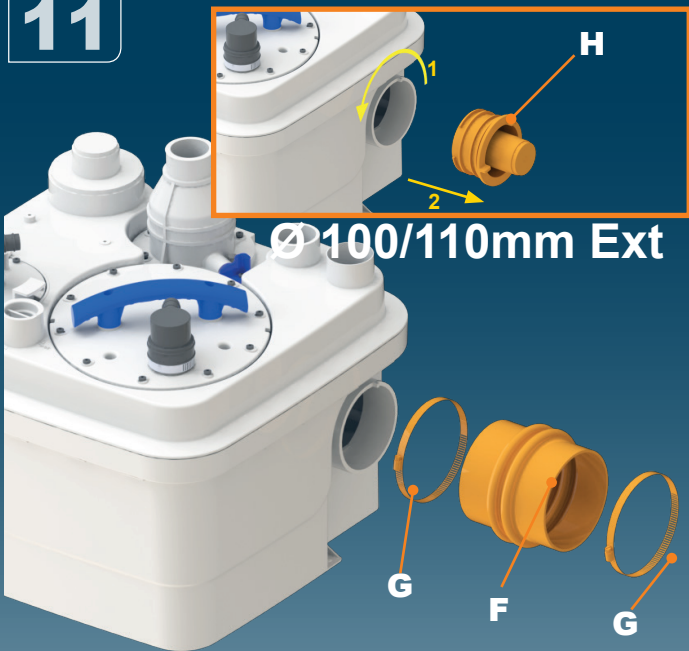

11

Ø 100/110mm Ext