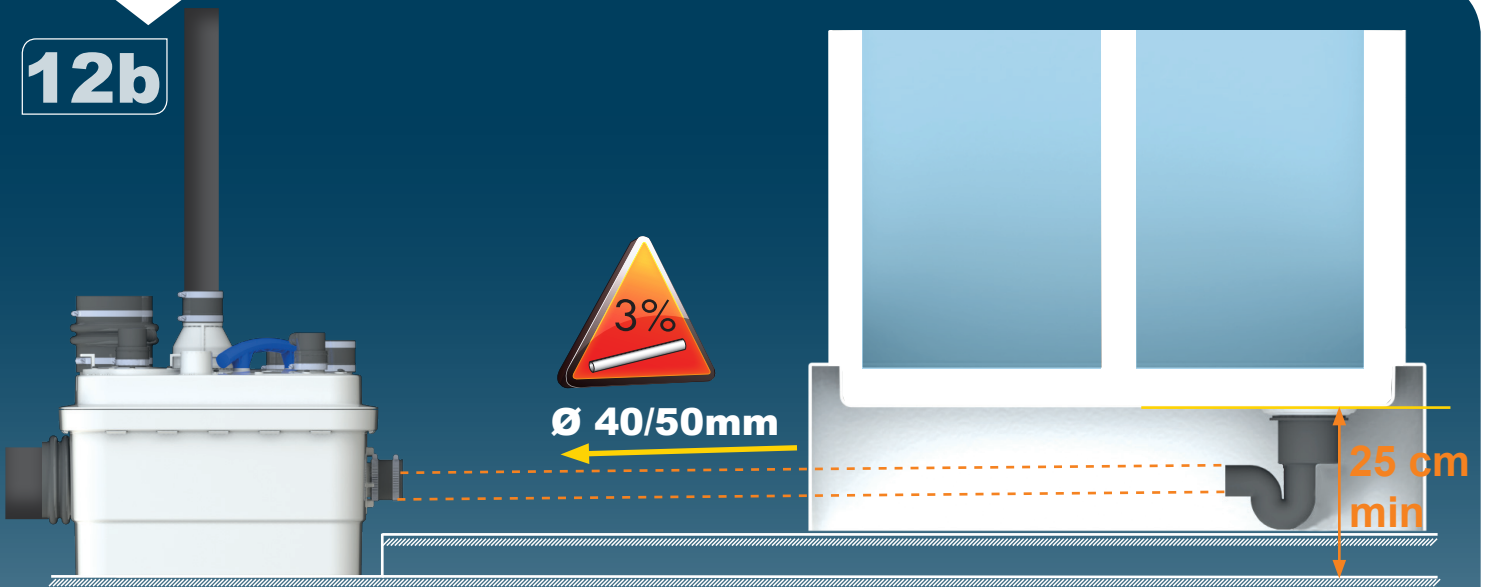

12b

Ø 40/50mm