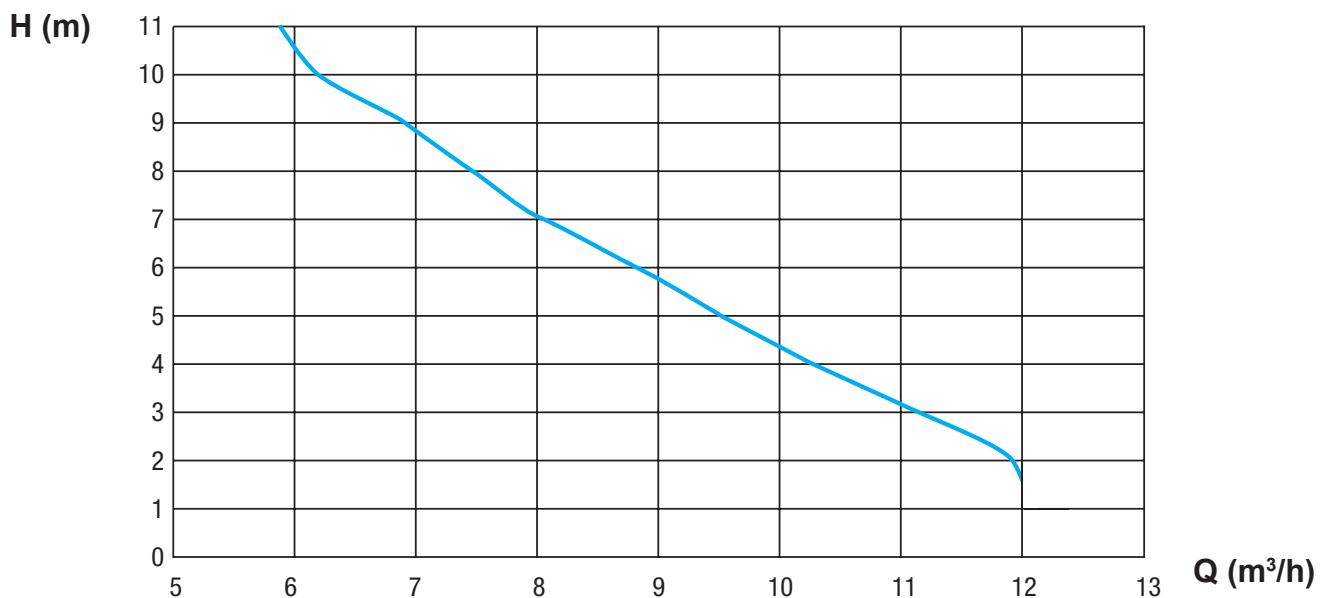

EN 12050-1

R 350

220-240 V - 50/60 Hz

1500 W - 6A - CLASS 1

IP68 - 16 Kg

Max temperature 70°C (max 5 min)

Tank volume : 32 L

FRANCE**SOCIÉTÉ FRANÇAISE
D'ASSAINISSEMENT**