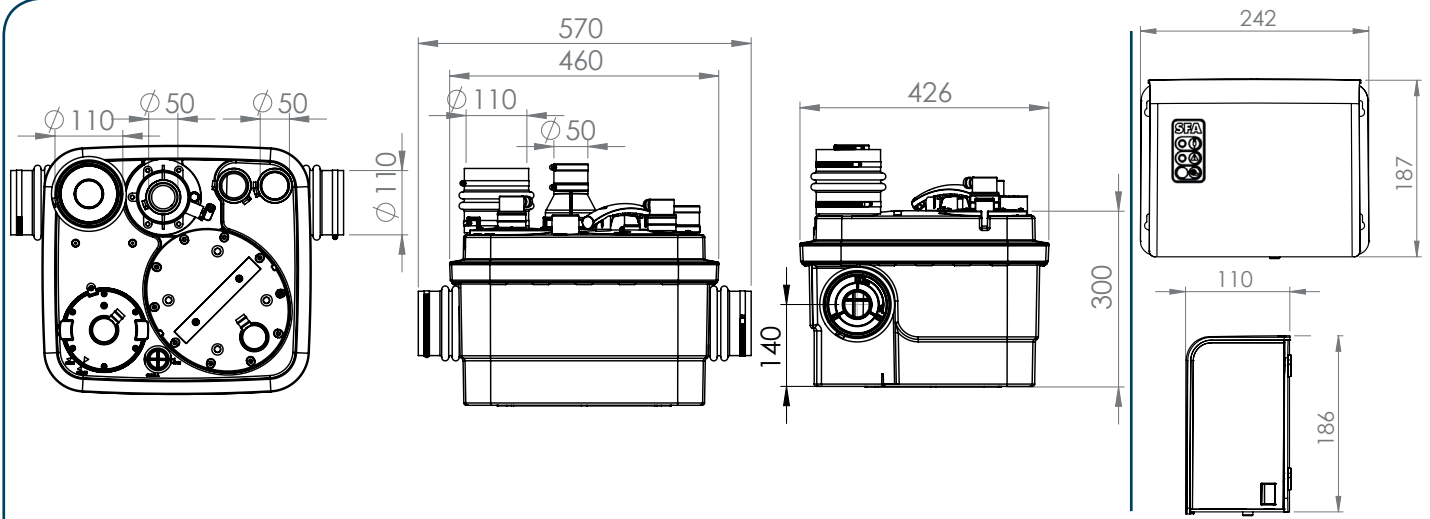

12b

Ø 40/50mm

1

2

1

2

3

SANICUBIC 1WP