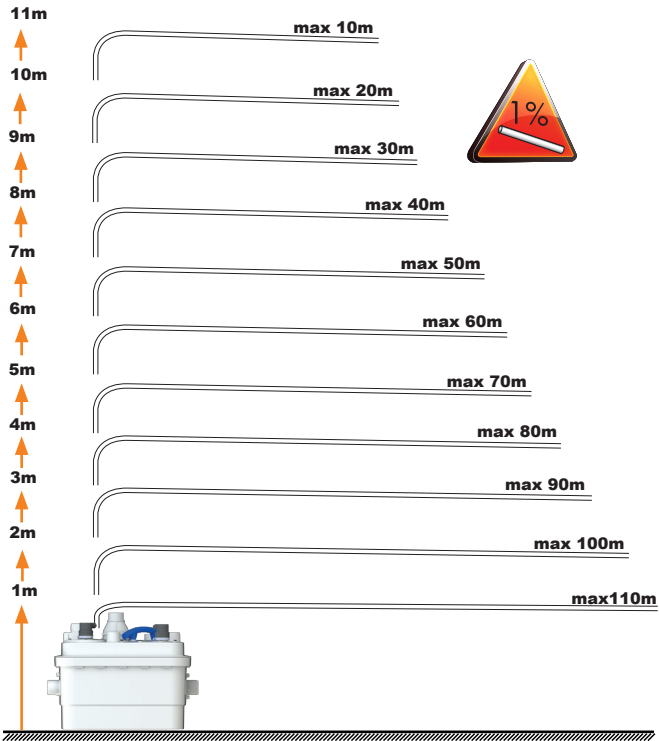

12b

Ø 40/50mm

1

2

1

2

3

SANICUBIC 1WP