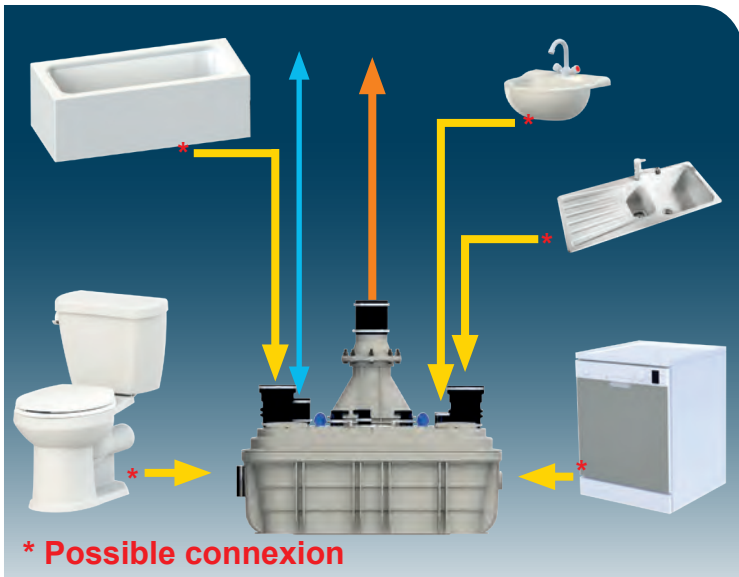

**RO** MANUAL DE INSTALARE

**CZ** NÁVOD K INSTALACI A POUŽÍVÁNÍ

**TR** KURULUM KILAVUZU

**EL** ΟΔΗΓΙΕΣ ΕΓΚΑΤΑΣΤΑΣΗΣ

**CN** 指南以备用

**KR** 설치내용서

CE

 x2	 x2	 x1 Ø110mm	 x2 118x126	 x4 Ø40/50mm	 x8 40x60
 x1 Ø100/110/125mm	 x2 Ø100/110	 x4 100/120	 x1 Ø75mm	 x2 80x100	 x2
 x1	 x1	 x1 120/140			