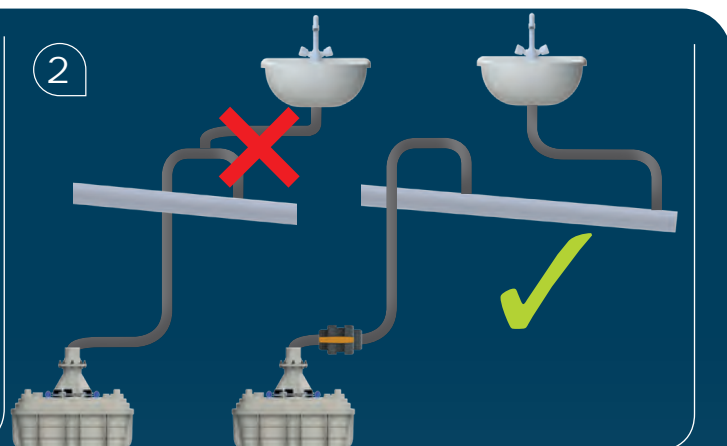

**RO** MANUAL DE INSTALARE

**CZ** NÁVOD K INSTALACI A POUŽÍVÁNÍ

**TR** KURULUM KILAVUZU

**EL** ΟΔΗΓΙΕΣ ΕΓΚΑΤΑΣΤΑΣΗΣ

**CN** 指南以备用

**KR** 설치내용서

CE

 x2	 x2	 x1 Ø110mm	 x2 118x126	 x4 Ø40/50mm	 x8 40x60
 x1 Ø100/110/125mm	 x2 Ø100/110	 x4 100/120	 x1 Ø75mm	 x2 80x100	 x2
 x1	 x1	 x1 120/140			