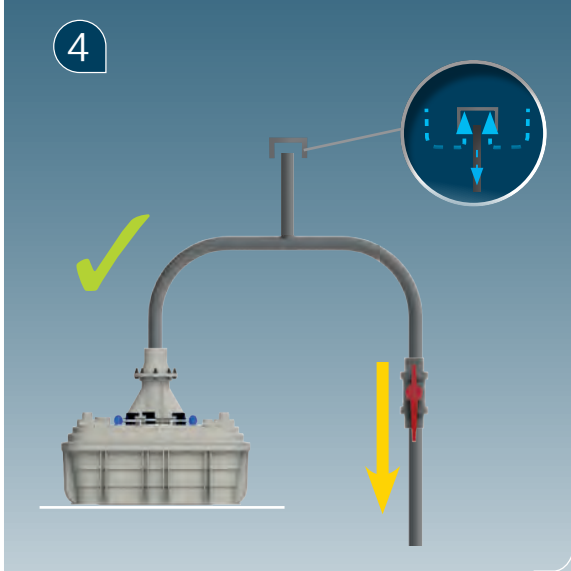

**RO** MANUAL DE INSTALARE

**CZ** NÁVOD K INSTALACI A POUŽÍVÁNÍ

**TR** KURULUM KILAVUZU

**EL** ΟΔΗΓΙΕΣ ΕΓΚΑΤΑΣΤΑΣΗΣ

**CN** 指南以备用

**KR** 설치내용서

CE

 x2	 x2	 x1 Ø110mm	 x2 118x126	 x4 Ø40/50mm	 x8 40x60
 x1 Ø100/110/125mm	 x2 Ø100/110	 x4 100/120	 x1 Ø75mm	 x2 80x100	 x2
 x1	 x1	 x1 120/140			