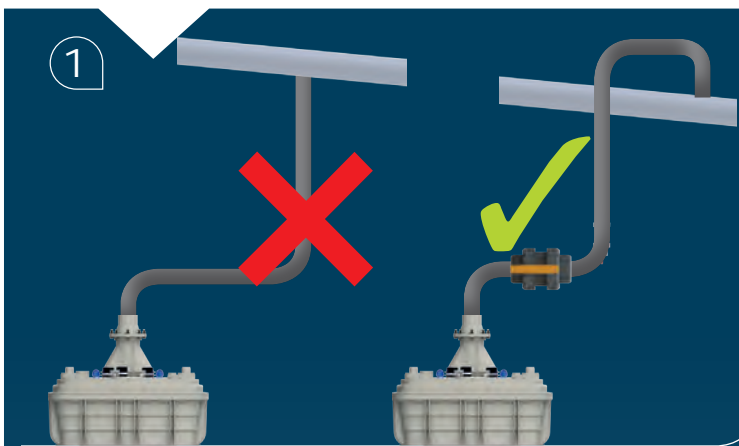

**RO** MANUAL DE INSTALARE

**CZ** NÁVOD K INSTALACI A POUŽÍVÁNÍ

**TR** KURULUM KILAVUZU

**EL** ΟΔΗΓΙΕΣ ΕΓΚΑΤΑΣΤΑΣΗΣ

**CN** 指南以备用

**KR** 설치내용서

CE

 x2	 x2	 x1 Ø110mm	 x2 118x126	 x4 Ø40/50mm	 x8 40x60
 x1 Ø100/110/125mm	 x2 Ø100/110	 x4 100/120	 x1 Ø75mm	 x2 80x100	 x2
 x1	 x1	 x1 120/140			