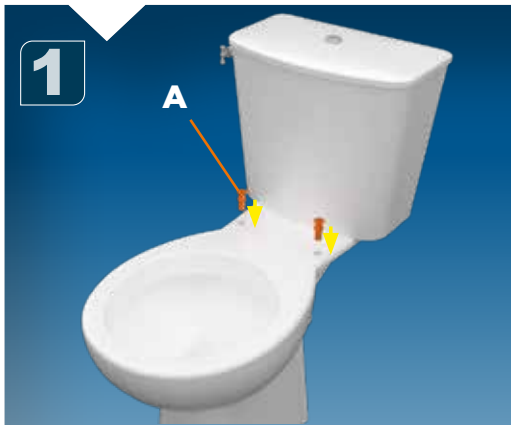

VISSANISEAT+
11.23

Saniseat+

- FR** NOTICE D'INSTALLATION
- UK** INSTALLATION INSTRUCTIONS
- DE** INSTALLATIONSHINWEISE
- IT** STRUZIONI PER L'INSTALLAZIONE
- NL** INSTALLATIE VOORSCHRIFTEN

Saniseat+

AC 220-240V
50Hz - 1200W -
IPX4 -
TYPE: TB-370 ZD