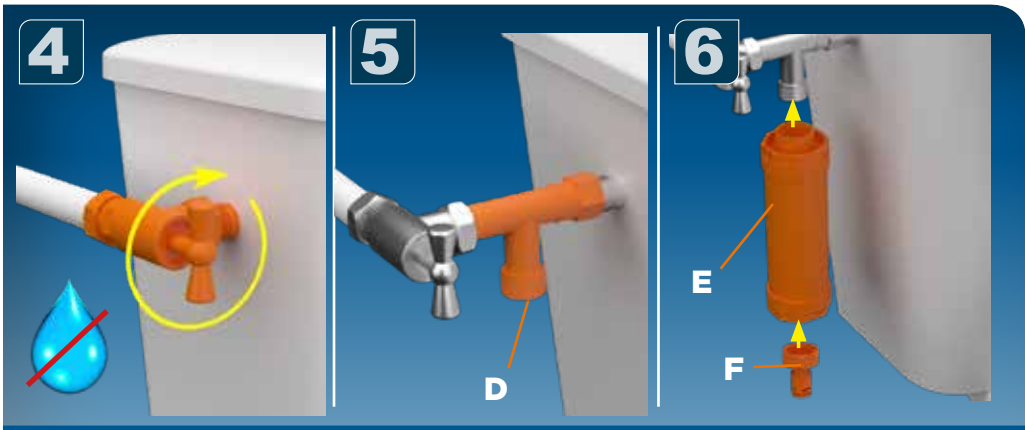

VISSANISEAT+
11.23

Saniseat+

- FR** NOTICE D'INSTALLATION
- UK** INSTALLATION INSTRUCTIONS
- DE** INSTALLATIONSHINWEISE
- IT** STRUZIONI PER L'INSTALLAZIONE
- NL** INSTALLATIE VOORSCHRIFTEN

Saniseat+

AC 220-240V
50Hz - 1200W -
IPX4 -
TYPE: TB-370 ZD