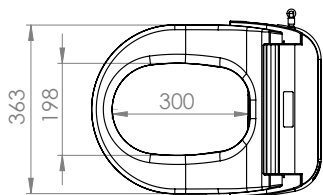

Saniseat+

AC 220-240V
50Hz - 1200W -
IPX4 -
TYPE: TB-370 ZD

SERVICE HELPLINES

France
Tel. 01 44 82 25 55
Fax. 03 44 94 46 19

United Kingdom
Tel. 08457 650011 (Call from a
land line)
Fax. 020 8842 1671

Ireland
Tel. 1850 23 24 25 (LOW CALL)
Fax. + 353 46 97 35 093

Italia
Tel. 0382 6181
Fax. +39 0382 618200

España
Tel. +34 93 544 60 76
Fax. +34 93 462 18 96

Portugal
Tel. +135 21 911 27 85
Fax. +35 21 957 70 00

Benelux
Tel. +31 475 487100
Fax. +31 475 486515

Sverige
Tel. +08-404 15 30

Norge
Tel. +08-404 15 30

Россия
Tel. (495) 258 29 51
Fax. (495) 258 29 51

Brazil
Tel. (11) 3052-2292

South Africa
Tel. +27 (0) 21 286 00 28

Service information : www.sfa.biz