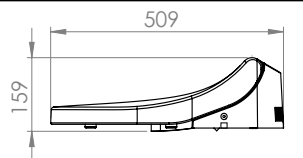

Saniseat+

AC 220-240V
50Hz - 1200W -
IPX4 -
TYPE: TB-370 ZD

SERVICE HELPLINES

France
Tel. 01 44 82 25 55
Fax. 03 44 94 46 19

United Kingdom
Tel. 08457 650011 (Call from a
land line)
Fax. 020 8842 1671

Ireland
Tel. 1850 23 24 25 (LOW CALL)
Fax. + 353 46 97 35 093

Italia
Tel. 0382 6181
Fax. +39 0382 618200

España
Tel. +34 93 544 60 76
Fax. +34 93 462 18 96

Portugal
Tel. +135 21 911 27 85
Fax. +35 21 957 70 00

Benelux
Tel. +31 475 487100
Fax. +31 475 486515

Sverige
Tel. +08-404 15 30

Norge
Tel. +08-404 15 30

Россия
Tel. (495) 258 29 51
Fax. (495) 258 29 51

Brazil
Tel. (11) 3052-2292

South Africa
Tel. +27 (0) 21 286 00 28

Service information : www.sfa.biz