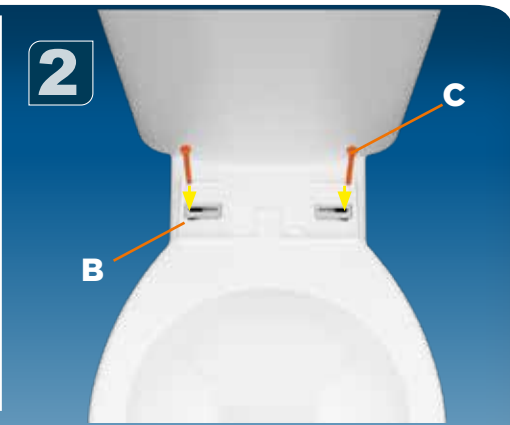

VISSANISEAT+
11.23

Saniseat+

- FR** NOTICE D'INSTALLATION
- UK** INSTALLATION INSTRUCTIONS
- DE** INSTALLATIONSHINWEISE
- IT** STRUZIONI PER L'INSTALLAZIONE
- NL** INSTALLATIE VOORSCHRIFTEN

Saniseat+

AC 220-240V
50Hz - 1200W -
IPX4 -
TYPE: TB-370 ZD