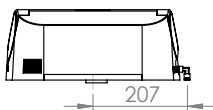

Saniseat+

AC 220-240V
50Hz - 1200W -
IPX4 -
TYPE: TB-370 ZD

SERVICE HELPLINES

France
Tel. 01 44 82 25 55
Fax. 03 44 94 46 19

United Kingdom
Tel. 08457 650011 (Call from a
land line)
Fax. 020 8842 1671

Ireland
Tel. 1850 23 24 25 (LOW CALL)
Fax. + 353 46 97 35 093

Italia
Tel. 0382 6181
Fax. +39 0382 618200

España
Tel. +34 93 544 60 76
Fax. +34 93 462 18 96

Portugal
Tel. +135 21 911 27 85
Fax. +35 21 957 70 00

Benelux
Tel. +31 475 487100
Fax. +31 475 486515

Sverige
Tel. +08-404 15 30

Norge
Tel. +08-404 15 30

Россия
Tel. (495) 258 29 51
Fax. (495) 258 29 51

Brazil
Tel. (11) 3052-2292

South Africa
Tel. +27 (0) 21 286 00 28

Service information : www.sfa.biz