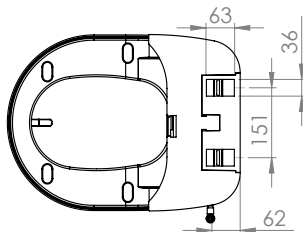

Saniseat+

AC 220-240V
50Hz - 1200W -
IPX4 -
TYPE: TB-370 ZD

SERVICE HELPLINES

France
Tel. 01 44 82 25 55
Fax. 03 44 94 46 19

United Kingdom
Tel. 08457 650011 (Call from a
land line)
Fax. 020 8842 1671

Ireland
Tel. 1850 23 24 25 (LOW CALL)
Fax. + 353 46 97 35 093

Italia
Tel. 0382 6181
Fax. +39 0382 618200

España
Tel. +34 93 544 60 76
Fax. +34 93 462 18 96

Portugal
Tel. +135 21 911 27 85
Fax. +35 21 957 70 00

Benelux
Tel. +31 475 487100
Fax. +31 475 486515

Sverige
Tel. +08-404 15 30

Norge
Tel. +08-404 15 30

Россия
Tel. (495) 258 29 51
Fax. (495) 258 29 51

Brazil
Tel. (11) 3052-2292

South Africa
Tel. +27 (0) 21 286 00 28

Service information : www.sfa.biz