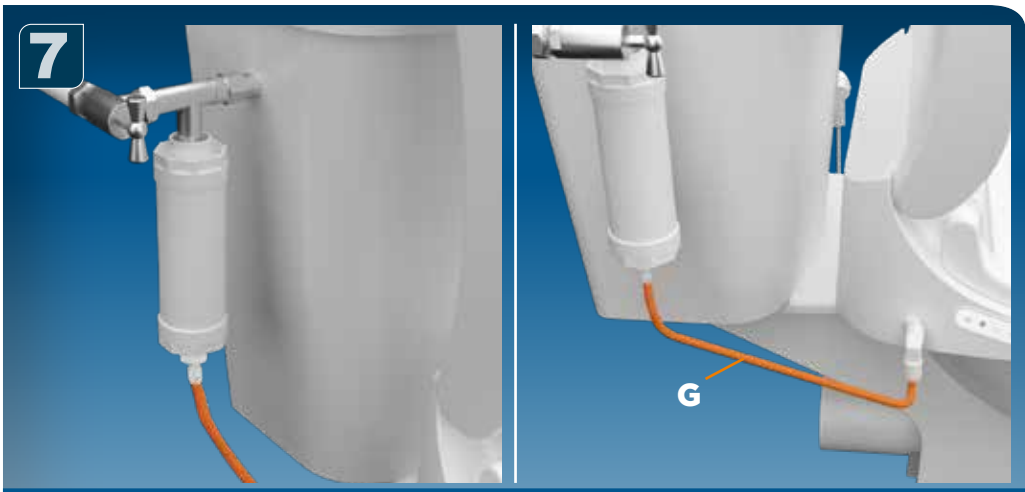

VISSANISEAT+
11.23

Saniseat+

- FR** NOTICE D'INSTALLATION
- UK** INSTALLATION INSTRUCTIONS
- DE** INSTALLATIONSHINWEISE
- IT** STRUZIONI PER L'INSTALLAZIONE
- NL** INSTALLATIE VOORSCHRIFTEN

Saniseat+

AC 220-240V
50Hz - 1200W -
IPX4 -
TYPE: TB-370 ZD