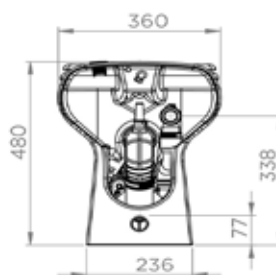

Afvoerdiameter
ext: 32 mm

multi-messen-snijschijf

INHOUD VERPAKKING

Terugslagklep, vloerbevestigingen, afneembaar soft-close deksel

POMPCURVE

Opvoerhoogte (m)

TECHNISCHE SPECIFICATIES

Afvoerdiameter ext	32 mm
T° max. van inkomend water	35°C
Spoelvolumen	1.8/3 L
Spanning - Frequentie	220-240 V - 50-60 Hz
Motorverbruik	550 W
Beschermingsgraad (IP)	IP44
Elektrische klasse	I
Geluidsniveau	51 dB(A)
Identificatie en logistiek	
Brutogewicht	30 kg
EAN-code	3308814999013
Artikel nr.	C6SENL

Afmetingen (mm)