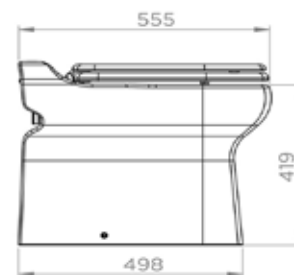

Afvoerdiameter
ext: 32 mm

multi-messen-snijschijf

INHOUD VERPAKKING

Terugslagklep, vloerbevestigingen, afneembaar soft-close deksel

POMPCURVE

Opvoerhoogte (m)

TECHNISCHE SPECIFICATIES

Afvoerdiameter ext	32 mm
T° max. van inkomend water	35°C
Spoelvolumen	1.8/3 L
Spanning - Frequentie	220-240 V - 50-60 Hz
Motorverbruik	550 W
Beschermingsgraad (IP)	IP44
Elektrische klasse	I
Geluidsniveau	51 dB(A)
Identificatie en logistiek	
Brutogewicht	30 kg
EAN-code	3308814999013
Artikel nr.	C6SENL

Afmetingen (mm)