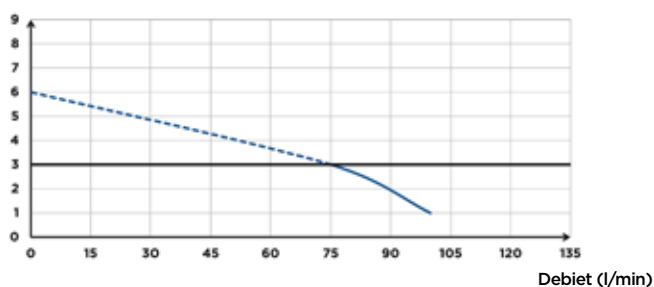

Afvoerdiameter
ext: 32 mm

multi-messen-snijschijf

INHOUD VERPAKKING

Terugslagklep, vloerbevestigingen, afneembaar soft-close deksel

POMPCURVE

Opvoerhoogte (m)

TECHNISCHE SPECIFICATIES

Afvoerdiameter ext	32 mm
T° max. van inkomend water	35°C
Spoelvolumen	1.8/3 L
Spanning - Frequentie	220-240 V - 50-60 Hz
Motorverbruik	550 W
Beschermingsgraad (IP)	IP44
Elektrische klasse	I
Geluidsniveau	51 dB(A)
Identificatie en logistiek	
Brutogewicht	30 kg
EAN-code	3308814999013
Artikel nr.	C6SENL

Afmetingen (mm)