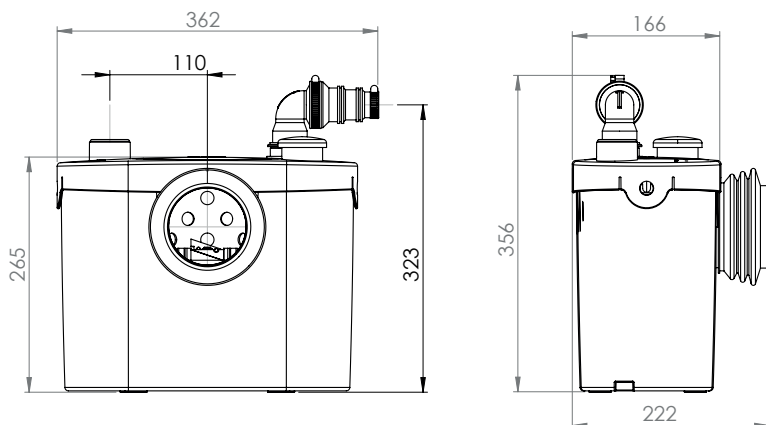

K

1

K

2

BROYEUR PRO UP

K70
220-240 V - 50/60 Hz
400 W - IP44 - 1,9A -
 **(class 1) - 5,4 Kg**
EN 12050-3

FRANCE

**SOCIÉTÉ FRANÇAISE
D'ASSAINISSEMENT**
41 bis avenue Bosquet - 75007 Paris
Tél. +33 1 44 82 39 00
Fax +33 1 44 82 39 01