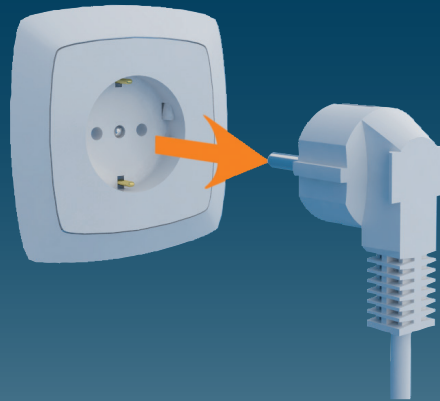

K

1

K

2

BROYEUR PRO UP

K70
220-240 V - 50/60 Hz
400 W - IP44 - 1,9A -
 **(class 1) - 5,4 Kg**
EN 12050-3

FRANCE

**SOCIÉTÉ FRANÇAISE
D'ASSAINISSEMENT**
41 bis avenue Bosquet - 75007 Paris
Tél. +33 1 44 82 39 00
Fax +33 1 44 82 39 01