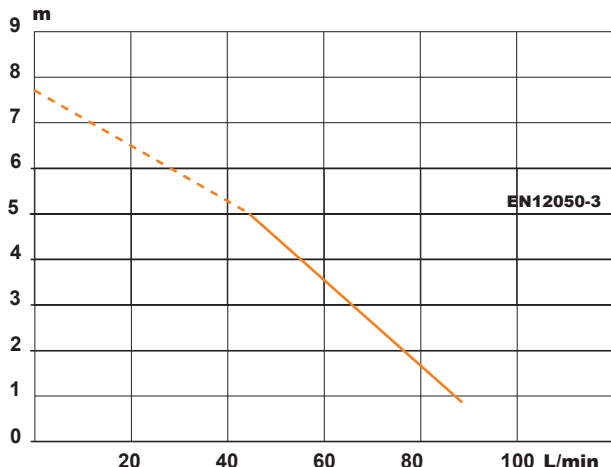

K

1

K

2

BROYEUR PRO UP

K70
220-240 V - 50/60 Hz
400 W - IP44 - 1,9A -
 **(class 1) - 5,4 Kg**
EN 12050-3

FRANCE

**SOCIÉTÉ FRANÇAISE
D'ASSAINISSEMENT**
41 bis avenue Bosquet - 75007 Paris
Tél. +33 1 44 82 39 00
Fax +33 1 44 82 39 01