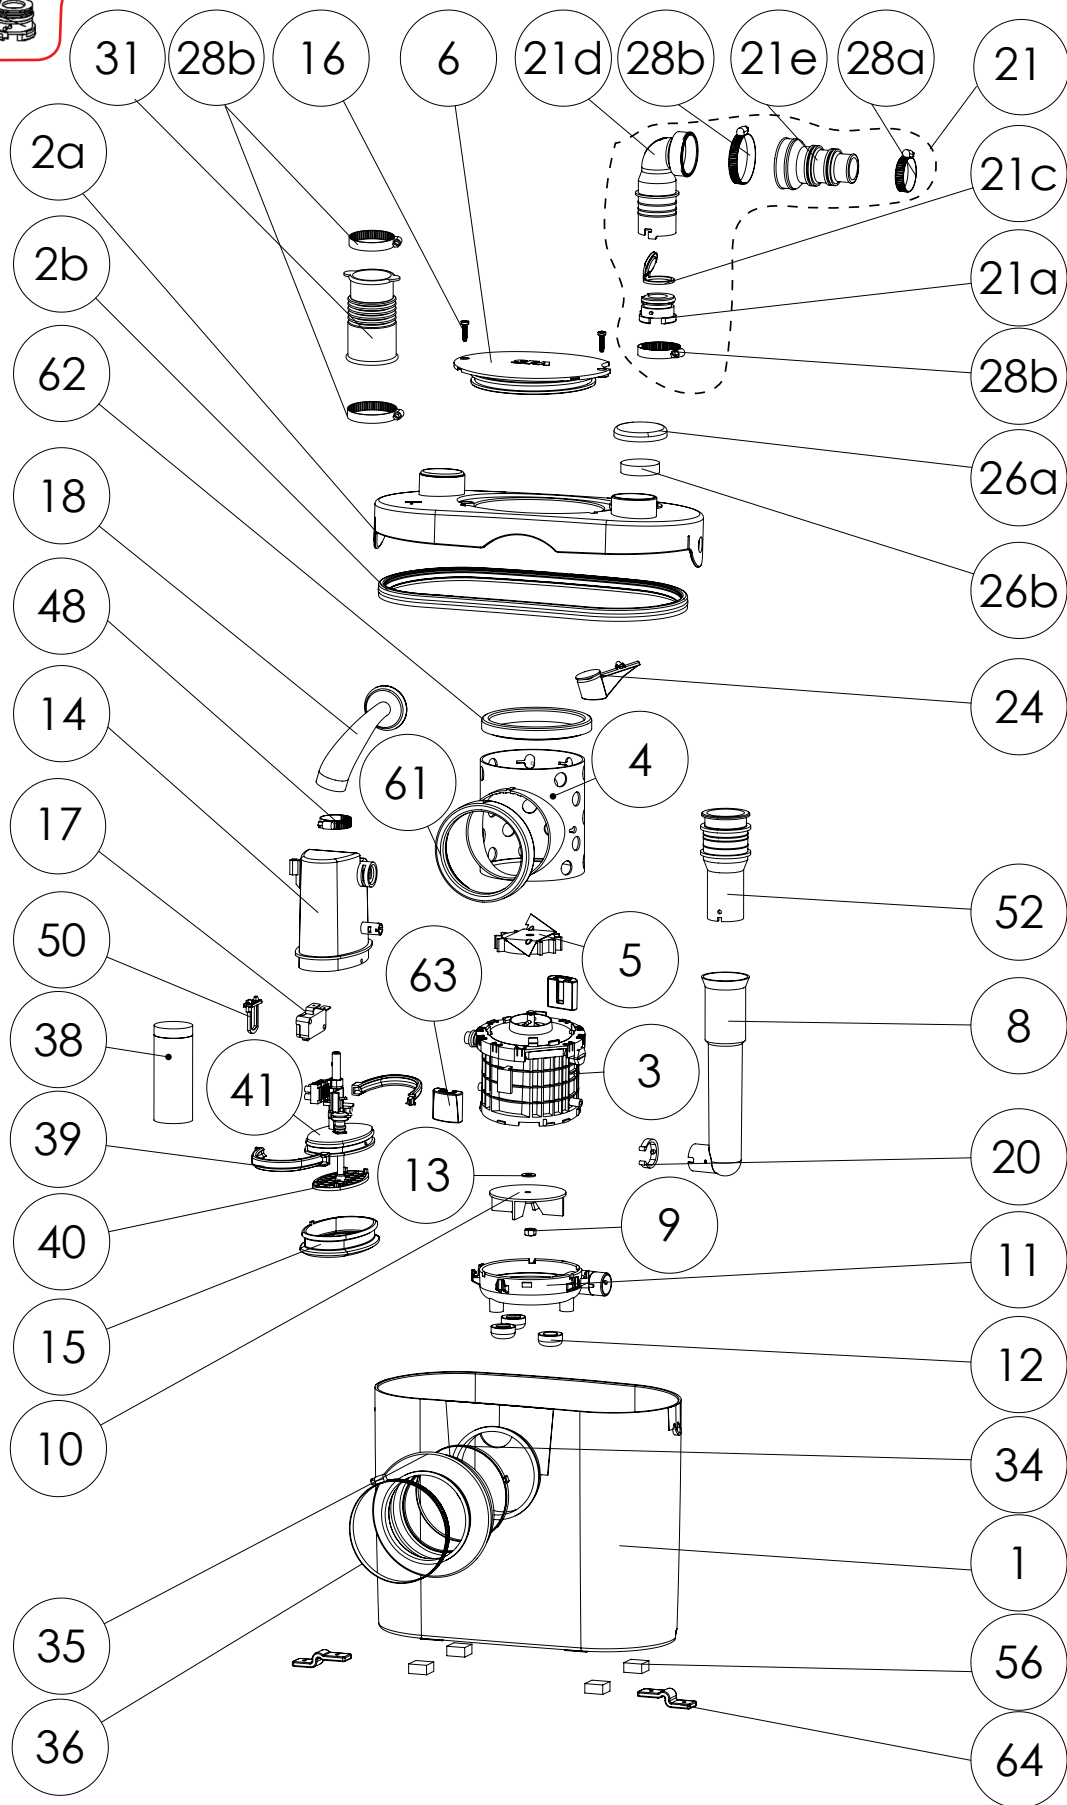

BROYEUR PRO
1720 07.16

SFA

SANIBROYEUR® Pro ^{UP}

SANIBROY® Pro ^{UP}

SANITOP® ^{UP}

- | | | |
|--|--|---|
| FR NOTICE D'INSTALLATION | SE INSTALLATIONSANVISNING | RO MANUAL DE INSTALARE |
| UK INSTALLATION INSTRUCTIONS | DK INSTALLATIONSVEJLEDNING | CZ NÁVOD K INSTALACI A POUŽÍVÁNÍ |
| DE INSTALLATIONSHINWEISE | NO INSTALLASJONSANVISING | TR KURULUM KILAVUZU |
| IT ISTRUZIONI PER L'INSTALLAZIONE | FI ASENNUSOHJEET | CN 用户应保留安装指南以备 |
| ES MANUAL DE INSTALACIÓN | HU FELSZERELÉSI ÉS KEZELÉSI ÚTMUTATÓ | KR 설치내용서 |
| BR PT MANUAL DE INSTALAÇÃO | PL INSTRUKCJA INSTALACJI | HR UPUTA ZA INSTALACIJU |
| NL INSTALLATIE VOORSCHRIFTEN | RU ИНСТРУКЦИЯ ПО МОНТАЖУ И ЭКСПЛУАТАЦИИ | AR بيكرتلا قرط |

CE

3

4

5

6

7

8

9