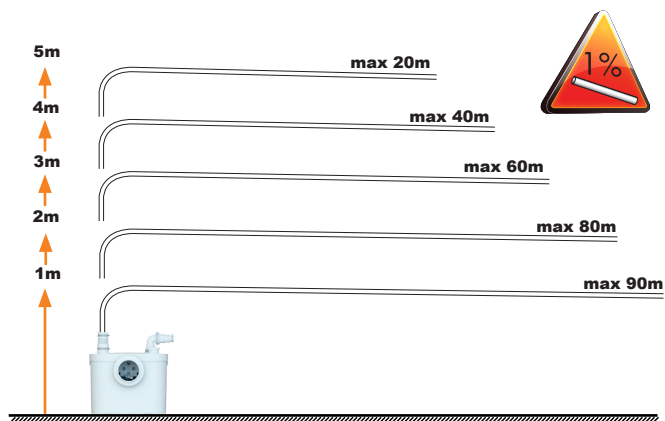

K

1

K

2

BROYEUR PRO UP

K70
220-240 V - 50/60 Hz
400 W - IP44 - 1,9A -
 **(class 1) - 5,4 Kg**
EN 12050-3

FRANCE

**SOCIÉTÉ FRANÇAISE
D'ASSAINISSEMENT**
41 bis avenue Bosquet - 75007 Paris
Tél. +33 1 44 82 39 00
Fax +33 1 44 82 39 01