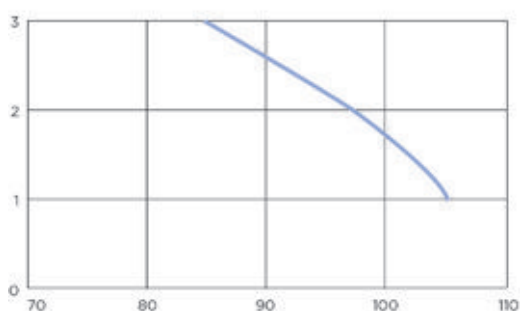

Afvoerdiameter ext: 32 mm

multi-messen-snijschijf

INHOUD VERPAKKING

Terugslagklep, vloerbevestigingen, afneembaar soft-close deksel

POMPCURVE

Opvoerhoogte (m)

Debiet (l/min)

TECHNISCHE SPECIFICATIES

Afvoerdiameter ext	32 mm
T° max. van inkomend water	35°C
Spoelvolumen	1.8/3 L
Spanning - Frequentie	230 V - 50-60 Hz
Motorverbruik	550 W
Beschermingsgraad (IP)	IP44
Elektrische klasse	I
Geluidsniveau	51 dB(A)
Identificatie en logistiek	
Brutogewicht	20.5 kg
EAN-code	3308815081403
Artikel nr.	SANISMART