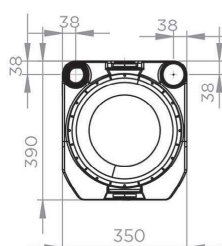

PRODUCTVOORDELEN

- Compact ontwerp
- Mobiel gebruik: Foodtruck, mobiele vaatwassers
- Licht te hanteren: 4 kg
- In- en uitlaten in DN50

OPTIONEEL

Sanigrease aftapkraan
 Artikel nr.: HYDRO00054
 EAN-code: 3308815082646

Sanigrease T 24

Materialen	
Tank	PE
Hydrauliek	
Slibvolume (L)	8
Totaal volume (L)	24
Inlaatdiameter DN	50
Afvoerdiameter DN	50
Identificatie en logistiek	
Brutogewicht (kg)	4
EAN-code	3308815082585
Artikel nr.	GREASET005

Afmetingen (mm)