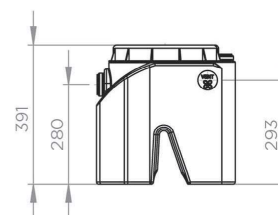

Sanigrease T 24

Sanigrease T 24 is een polyethyleen vetvanger ontworpen voor vorstvrije installatie voor mobiele apparaten zoals foodtrucks of mobiele vaatwassers. Met zijn kleine afmeting en lichte gewicht (4 kg), kan deze zeer gemakkelijk worden geïnstalleerd onder een professionele gootsteen voor incidenteel gebruik dankzij zijn DN50 in- en uitlaten. De Sanigrease T 24 heeft een totale capaciteit van 24 L en een maximale vetinhoud van 8 L. Dient dagelijks te worden geleegd. Om dit te vergemakkelijken, is een optionele aftapkraan verkrijgbaar.

PRODUCTVOORDELEN

- Compact ontwerp
- Mobiel gebruik: Foodtruck, mobiele vaatwassers
- Licht te hanteren: 4 kg
- In- en uitlaten in DN50

OPTIONEEL

Sanigrease aftapkraan
 Artikel nr.: HYDRO00054
 EAN-code: 3308815082646

Sanigrease T 24

Materialen	
Tank	PE
Hydrauliek	
Slibvolume (L)	8
Totaal volume (L)	24
Inlaatdiameter DN	50
Afvoerdiameter DN	50
Identificatie en logistiek	
Brutogewicht (kg)	4
EAN-code	3308815082585
Artikel nr.	GREASET005

Afmetingen (mm)