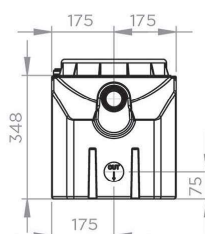

PRODUCTVOORDELEN

- Compact ontwerp
- Mobiel gebruik: Foodtruck, mobiele vaatwassers
- Licht te hanteren: 4 kg
- In- en uitlaten in DN50

OPTIONEEL

Sanigrease aftapkraan
 Artikel nr.: HYDRO00054
 EAN-code: 3308815082646

Sanigrease T 24

Materialen	
Tank	PE
Hydrauliek	
Slibvolume (L)	8
Totaal volume (L)	24
Inlaatdiameter DN	50
Afvoerdiameter DN	50
Identificatie en logistiek	
Brutogewicht (kg)	4
EAN-code	3308815082585
Artikel nr.	GREASET005

Afmetingen (mm)