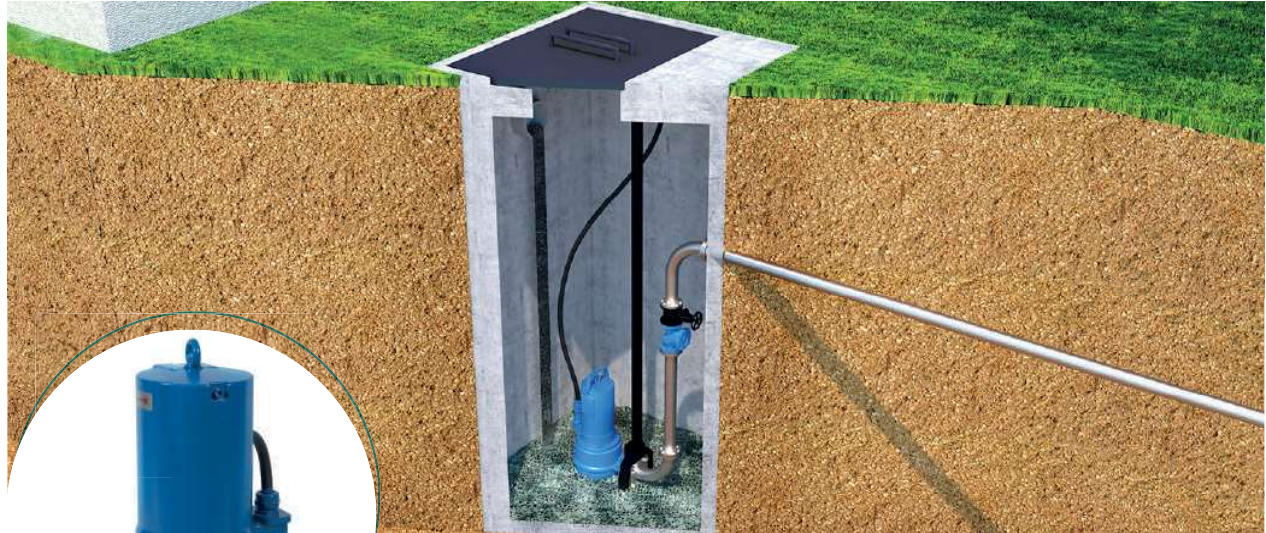

Sanipump ZPG 71

De Sanipump ZPG 71 is een gietijzeren dompelpomp voor het verpompen van grijswater en regenwater. De gietijzeren tweekanaalswaaier heeft een vrije doorlaat van 40 mm en zorgt voor een maximale opvoerhoogte van 31 m. De Sanipump ZPG 71 wordt geïnstalleerd in een mangat of put en is ook compatibel met de Sanifos 1600/2100/3100 ondergrondse opvoerinstallatie. De pomp is verkrijgbaar in 4 vermogensversies.

31 m

PRESTATIES

- TMH max.: 31 m
- Max. debiet: 43 m³/h

Volgens model

PRODUCTVOORDELEN

- Opvoer van regenwater (S1-modus, als de motor volledig is ondergedompeld)
- Geïntegreerde pompvoet
- Gietijzeren tweekanaals waaier
- 40 mm vrije doorgang
- Verkrijgbaar in 4 versies
- Compatibel met Sanifos 1600/2100/3100