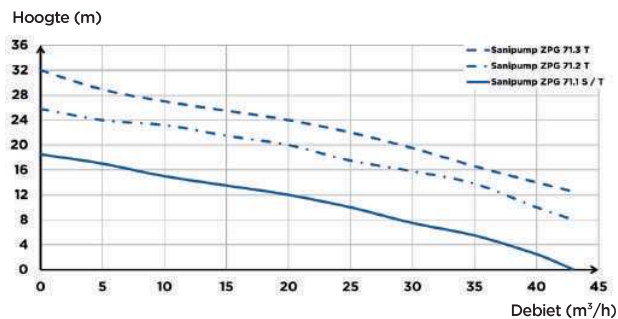

31 m

PRESTATIES

- TMH max.: 31 m
- Max. debiet: 43 m³/h

Volgens model

PRODUCTVOORDELEN

- Opvoer van regenwater (S1-modus, als de motor volledig is ondergedompeld)
- Geïntegreerde pompvoet
- Gietijzeren tweekanaals waaier
- 40 mm vrije doorgang
- Verkrijgbaar in 4 versies
- Compatibel met Sanifos 1600/2100/3100

POMPCURVE

Montagewijze in een station

Losse montage Afmetingen (mm)

	Sanipump ZPG 71.1 S	Sanipump ZPG 71.1 T	Sanipump ZPG 71.2 T	Sanipump ZPG 71.3 T
Materialen				
As	RVS	RVS	RVS	RVS
Pomphuis	GG-20	GG-20	GG-20	GG-20
Afdichting	carbon/keramisch	carbon/keramisch	carbon/keramisch	carbon/keramisch
Voet	GG-20	GG-20	GG-20	GG-20
Motorhuis	GG-20	GG-20	GG-20	GG-20
Waaier	GG-20	GG-20	GG-20	GG-20
Elektrische kenmerken				
Spanning (V)	230	400	400	400
Frequentie (Hz)	50-60	50-60	50-60	50-60
Opgenomen motorvermogen (P1) (W)	2200	2100	3900	3900
Afgegeven motorvermogen (P2) (W)	1600	1700	3200	3200
RPM	2800	2800	2800	2800
Elektrische klasse	I	I	I	I
Isolatieklasse motor	F	F	F	F
Werking ondergedompeld	S1	S1	S1	S1
Werkingswijze	S3 40%	S3 40%	S3 40%	S3 40%
Dompeldiepte (m)	5	5	5	5
Stroomkabel: Lengte (m)	10	10	10	10
Stroomkabel: Kabeltype, Sectie (mm ²)	S1BN8-F, 1,5	S1BN8-F, 1,5	S1BN8-F, 1,5	S1BN8-F, 1,5
Hydrauliek				
TMH max. (m)	19	19	26	31
Max. debiet (m ³ /h)	43	43	43	43
Afvoerdiameter DN	50	50	50	50
Korrelgrootte (mm)	40	40	40	40
T° Max. verpompte vloeistof (5 min.)	70°C	70°C	70°C	70°C
Waaier type	2 kanaalswaaier	2 kanaalswaaier	2 kanaalswaaier	2 kanaalswaaier
Identificatie en logistiek				
Brutogewicht (kg)	38	40	44	46
EAN-code	3308815081533	3308815081540	3308815081557	3308815081564
Artikel nr.	ZPG001	ZPG002	ZPG003	ZPG004