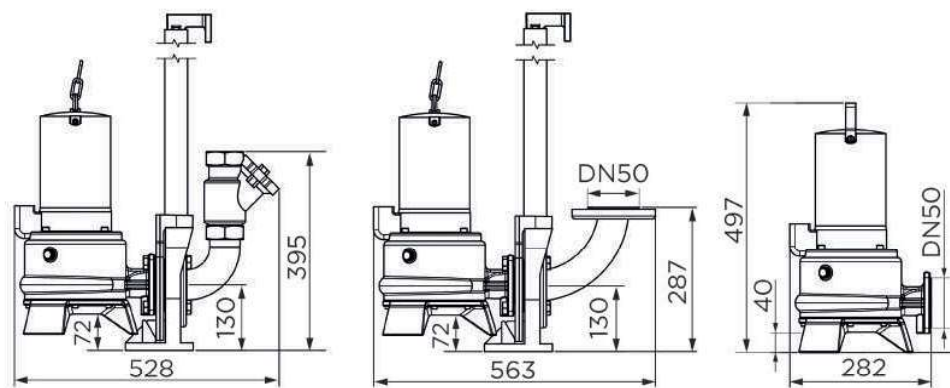

31 m

PRESTATIES

- TMH max.: 31 m
- Max. debiet: 43 m³/h

Volgens model

PRODUCTVOORDELEN

- Opvoer van regenwater (S1-modus, als de motor volledig is ondergedompeld)
- Geïntegreerde pompvoet
- Gietijzeren tweekanaals waaier
- 40 mm vrije doorgang
- Verkrijgbaar in 4 versies
- Compatibel met Sanifos 1600/2100/3100

POMPCURVE

Montagewijze in een station

Losse montage Afmetingen (mm)

	Sanipump ZPG 71.1 S	Sanipump ZPG 71.1 T	Sanipump ZPG 71.2 T	Sanipump ZPG 71.3 T
Materialen				
As	RVS	RVS	RVS	RVS
Pomphuis	GG-20	GG-20	GG-20	GG-20
Afdichting	carbon/keramisch	carbon/keramisch	carbon/keramisch	carbon/keramisch
Voet	GG-20	GG-20	GG-20	GG-20
Motorhuis	GG-20	GG-20	GG-20	GG-20
Waaier	GG-20	GG-20	GG-20	GG-20
Elektrische kenmerken				
Spanning (V)	230	400	400	400
Frequentie (Hz)	50-60	50-60	50-60	50-60
Opgenomen motorvermogen (P1) (W)	2200	2100	3900	3900
Afgegeven motorvermogen (P2) (W)	1600	1700	3200	3200
RPM	2800	2800	2800	2800
Elektrische klasse	I	I	I	I
Isolatieklasse motor	F	F	F	F
Werking ondergedompeld	S1	S1	S1	S1
Werkingswijze	S3 40%	S3 40%	S3 40%	S3 40%
Dompeldiepte (m)	5	5	5	5
Stroomkabel: Lengte (m)	10	10	10	10
Stroomkabel: Kabeltype, Sectie (mm ²)	S1BN8-F, 1,5	S1BN8-F, 1,5	S1BN8-F, 1,5	S1BN8-F, 1,5
Hydrauliek				
TMH max. (m)	19	19	26	31
Max. debiet (m ³ /h)	43	43	43	43
Afvoerdiameter DN	50	50	50	50
Korrelgrootte (mm)	40	40	40	40
T° Max. verpompte vloeistof (5 min.)	70°C	70°C	70°C	70°C
Waaier type	2 kanaalswaaier	2 kanaalswaaier	2 kanaalswaaier	2 kanaalswaaier
Identificatie en logistiek				
Brutogewicht (kg)	38	40	44	46
EAN-code	3308815081533	3308815081540	3308815081557	3308815081564
Artikel nr.	ZPG001	ZPG002	ZPG003	ZPG004