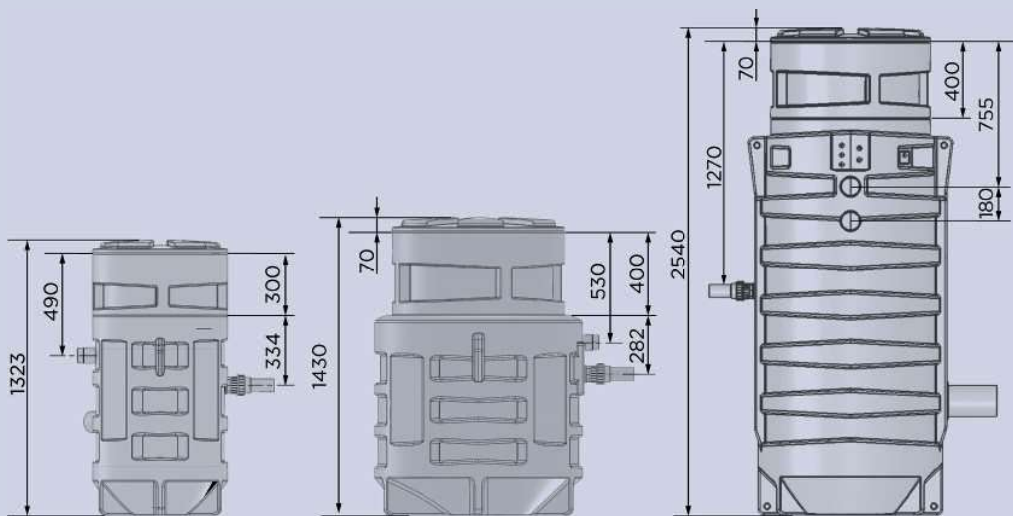

ACCESSOIRES Sanifos

Afmetingen Sanifos 280/610/1300 met verhoging

Sanifos 280

Sanifos 610

Sanifos 1300

Product	Afbeelding	110	280	610 1300	1600 2100 3100	Artikel nr.	EAN
Deksel A					•	COVER001	3308815081946
Deksel B					•	COVER002	3308815081953
Deksel D					•	COVER003	3308815081960
Deksel D + GAC 600					•	COVER004	3308815082677
Deksel D + GAC 800					•	COVER005	3308815082684
Aqua XL 10 m					•	FLOT001	3308815082691
Aqua XL 20 m					•	FLOT002	3308815082707
Externe behuizing TYPE 1 compleet					•	ELEC00001	3308815082394
Externe behuizing TYPE 3 compleet				•	•	ELEC00002	3308815082400

Product	Afbeelding	110	280	610 1300	1600 2100 3100	Artikel nr.	EAN
Verhoging Sanifos 610/1300				•		RO250100	3308815077826
Verhoging Sanifos 280			•			RO250239	3308815081298
Sanifos 110 afsluiter/klep		•				KITEVACSANIFOS110	3308815077024
Koppelingsklauw Sanipump VX 50					•	ZPG010	3308815090665
Putafdichtingsset PTG70					•	HYDRO00104	3308815095875
Putafdichtingsset PTG90					•	HYDRO00108	3308815095912
Kettingtakel 500 kg (5 m)					•	HYDRO00112	3308815095950
Draagarm Max 70 kg PTG70					•	HYDRO00109	3308815095929
Draagarm Max 120 kg PTG90					•	HYDRO00105	3308815095882
Takel PAP 70					•	HYDRO00111	3308815095943
Takel PAP 90					•	HYDRO00107	3308815095905
Takel ingegraven in beton PAS 70					•	HYDRO00110	3308815095936
Takel ingegraven in beton PAS 90					•	HYDRO00106	3308815095899