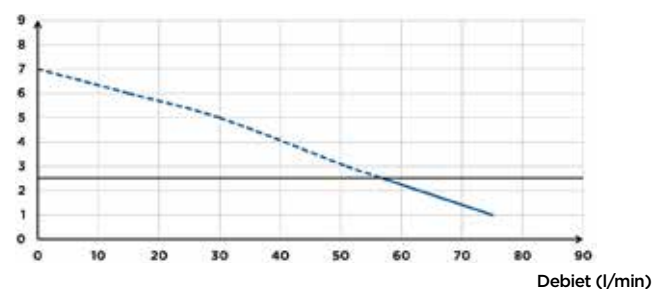

Sanislim

2.5 m
40 m

PRODUCTVOORDELEN

- Geschikt voor het installeren van een complete doucheruimte
- Geringe inbouwdiepte, voor een discrete installatie

AANSLUITINGEN

INHOUD VERPAKKING

Terugslagklep, aansluitingen, actief koolstoffilter inbegrepen om geuren te neutraliseren

POMPCURVE

Opvoerhoogte (m) Max. aanbevolen hoogte: 2,5 m

TECHNISCHE SPECIFICATIES

Aantal inlaten	4
Diameter inlaten ext	40, 100 mm
Afvoerdiameter ext	22/28/32 mm
Min. hoogte douchebak	15 cm
Spanning - Frequentie	220-240 V - 50-60 Hz
Motorverbruik	400 W
Beschermingsgraad (IP)	IP44
Elektrische klasse	I
Geluidsniveau	48.3 dB(A)
Identificatie en logistiek	
Brutogewicht	5.8 kg
EAN-code	3308811219015
Artikel nr.	SLIM2