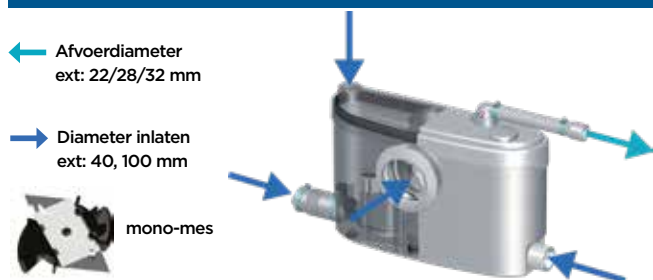

Sanislim

2.5 m
40 m

PRODUCTVOORDELEN

- Geschikt voor het installeren van een complete doucheruimte
- Geringe inbouwdiepte, voor een discrete installatie

AANSLUITINGEN

INHOUD VERPAKKING

Terugslagklep, aansluitingen, actief koolstoffilter inbegrepen om geuren te neutraliseren

POMPCURVE

Opvoerhoogte (m) Max. aanbevolen hoogte: 2,5 m

TECHNISCHE SPECIFICATIES

Aantal inlaten	4
Diameter inlaten ext	40, 100 mm
Afvoerdiameter ext	22/28/32 mm
Min. hoogte douchebak	15 cm
Spanning - Frequentie	220-240 V - 50-60 Hz
Motorverbruik	400 W
Beschermingsgraad (IP)	IP44
Elektrische klasse	I
Geluidsniveau	48.3 dB(A)
Identificatie en logistiek	
Brutogewicht	5.8 kg
EAN-code	3308811219015
Artikel nr.	SLIM2